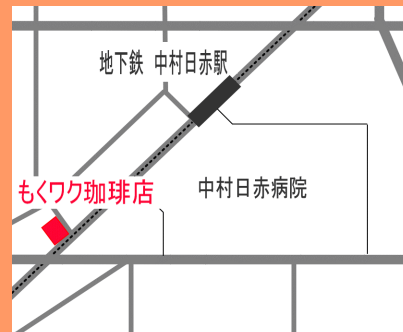

もくもくワクワク

100種類の脳トレ

頭と体の 体操

デイサービス

半日型デイサービス + 珈琲店

定員12名

日曜定休 喫茶あり

名古屋市中村区鳥居通4-16